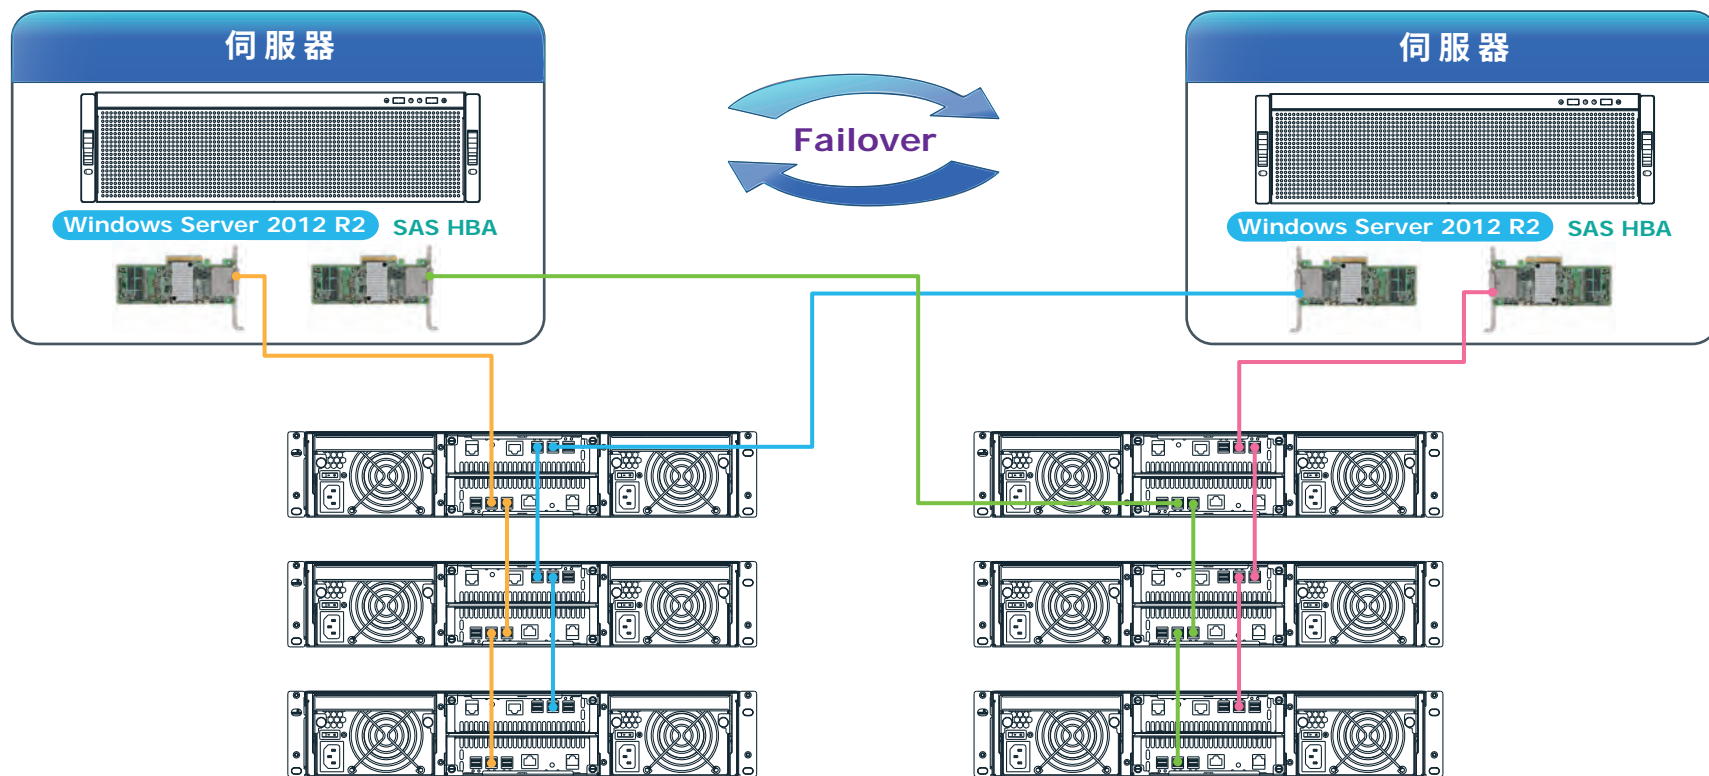

HA / Cluster Solution

- * 2台伺服器各安裝二片HBA卡
- * 6台EP-2246JD的叢集配置圖

EP-2246JD-SCSC

- 2U 24Bays 12Gb/s SAS
- 3個 4x mini SAS HD埠

UNIFOSA CORP.
 Tel: 886-2-2914-8001(Rep.) Fax: 886-2-2914-7975
<http://www.proware.com.tw> E-mail: info@proware.com.tw